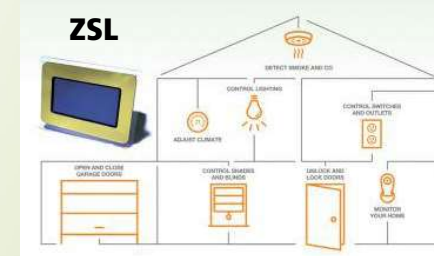

وسعت فعالیت شرکت

خشت و
کنارتخته

اهرم

کنگان

عسلویه

برازجان

گناوه

بوشهر

تعدادی از پروژه های در دست اجرا