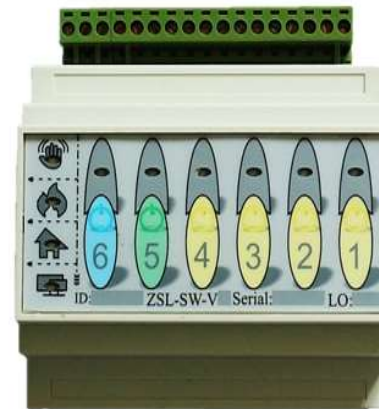

روشنایی، کولر، پرز، پرده برقی، شیرآب برقی

محصولات ساختمان هوشمند ZSL

۱- کنترل پنل

۲- کلید هوشمند ۶ پل

۳- کلید هوشمند ۳ پل

۴- ریموت کنترل بی سیم

۵- اپ موبایل

محصولات جانبی

شرکت دانش بنیان زهد سیستم لیان

محصولات ساختمان هوشمند ZSL

۱- کنترل پنل

تغذیه: 12 VDC
ابعاد: 187 × 112 × 24 mm

کنترل پنل ZSL-P-V3

- پشتیبانی از ۲۸ خروجی مجزا
- قابلیت اجرای ۴ سناریو
- دارای فرستنده و گیرنده بیسیم
- دارای ماژول تلفن همراه
- دارای صفحه لمسی خازنی ۷"
- دارای صفحه LCD رنگی ۷"
- کنترلر مرکزی روشنایی ها، کولرها، پریزها و درب ها
- کنترلر مرکزی تنظیمات پایه سیستم هوشمند نظیر اعلام حریق و سرقت
- حداکثر جریان مصرفی ۲۵۰ mA

شرکت دانش بنیان زهد سیستم لیان

محصولات ساختمان هوشمند ZSL

۲- کلید هوشمند ۶ پل

کلید هوشمند ZSL-SW-V2

- 1) دارای فرستنده و گیرنده بیسیم
- 2) دارای ۷ خروجی محلی
- 3) دارای ۷ ورودی دیجیتال و ۱ ورودی آنالوگ
- 4) دارای ۴ LED هشدار وضعیت محلی
- 5) حداکثر جریان مصرفی ۴۰۰mA

- تغذیه، 12 VDC
- ابعاد، 105 x 86 x 58 mm

محصولات ساختمان هوشمند ZSL

۲- کلید هوشمند ۲ پل

شرکت دانش بنیان زهد سیستم لیان

کلید هوشمند ZSL-SW۲-۷۲

تغذیه ، 12 VDC □
ابعاد ، 15 × 8 × 8 mm □

- (1) دارای فرستنده و گیرنده بیسیم
- (2) دارای ۲ خروجی محلی
- (3) دارای ۲ ورودی دیجیتال و ۱ ورودی آنالوگ
- (4) دارای صفحه نمایش رنگی و لمسی ۲.۸ اینچ
- (5) حداکثر جریان مصرفی ۱۰۰mA