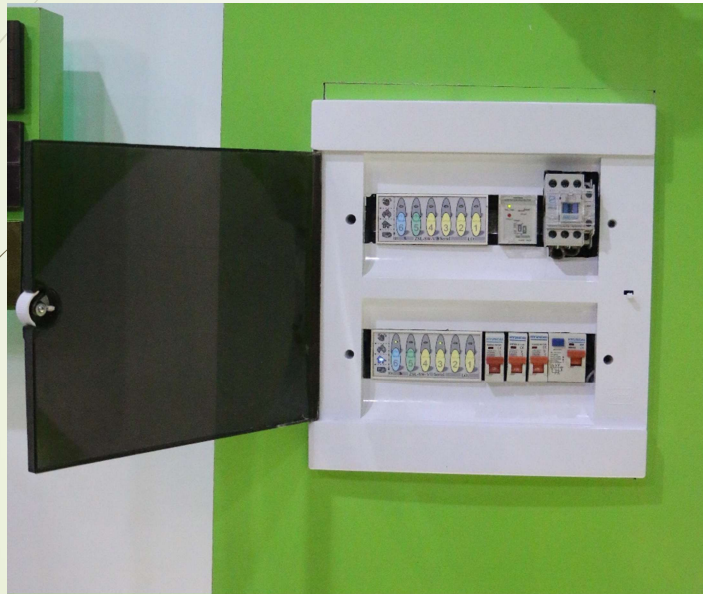

روشنایی، کولر، پرز، پرده برقی، شیرآب برقی

محصولات ساختمان هوشمند ZSL

۱- کنترل پنل

۲- کلید هوشمند ۶ پل

۳- کلید هوشمند ۳ پل

۴- ریموت کنترل بی سیم

۵- اپ موبایل

محصولات جانبی

شرکت دانش بنیان زهد سیستم لیان

محصولات ساختمان هوشمند ZSL

۱- کنترل پنل

تغذیه: 12 VDC
ابعاد: 187 × 112 × 24 mm

کنترل پنل ZSL-P-V3

- پشتیبانی از ۲۸ خروجی مجزا
- قابلیت اجرای ۴ سناریو
- دارای فرستنده و گیرنده بیسیم
- دارای ماژول تلفن همراه
- دارای صفحه لمسی خازنی ۷"
- دارای صفحه LCD رنگی ۷"
- کنترلر مرکزی روشنایی ها، کولرها، پریزها و درب ها
- کنترلر مرکزی تنظیمات پایه سیستم هوشمند نظیر اعلام حریق و سرقت
- حداکثر جریان مصرفی ۲۵۰ mA

شرکت دانش بنیان زهد سیستم لیان

محصولات ساختمان هوشمند ZSL

۲- کلید هوشمند ۶ پل

کلید هوشمند ZSL-SW-V2

- 1) دارای فرستنده و گیرنده بیسیم
- 2) دارای ۷ خروجی محلی
- 3) دارای ۷ ورودی دیجیتال و ۱ ورودی آنالوگ
- 4) دارای ۴ LED هشدار وضعیت محلی
- 5) حداکثر جریان مصرفی ۴۰۰mA

- تغذیه، 12 VDC
- ابعاد، 105 x 86 x 58 mm

محصولات ساختمان هوشمند ZSL

۲- کلید هوشمند ۲ پل

شرکت دانش بنیان زهد سیستم لیان

کلید هوشمند ZSL-SW۲-۷۲

تغذیه ، 12 VDC □
ابعاد ، 15 × 8 × 8 mm □

- (1) دارای فرستنده و گیرنده بیسیم
- (2) دارای ۲ خروجی محلی
- (3) دارای ۲ ورودی دیجیتال و ۱ ورودی آنالوگ
- (4) دارای صفحه نمایش رنگی و لمسی ۲.۸ اینچ
- (5) حداکثر جریان مصرفی ۱۰۰mA