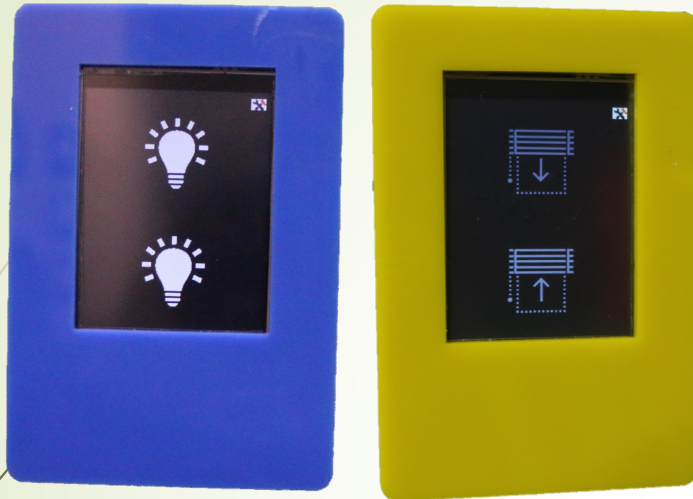

شرکت دانش بنیان زهد سیستم لیان

محصولات ساختمان هوشمند ZSL

۱- کنترل پنل

تغذیه: 12 VDC
ابعاد: 187 × 112 × 24 mm

کنترل پنل ZSL-P-V3

- پشتیبانی از ۲۸ خروجی مجزا
- قابلیت اجرای ۴ سناریو
- دارای فرستنده و گیرنده بیسیم
- دارای ماژول تلفن همراه
- دارای صفحه لمسی خازنی ۷"
- دارای صفحه LCD رنگی ۷"
- کنترلر مرکزی روشنایی ها، کولرها، پریزها و درب ها
- کنترلر مرکزی تنظیمات پایه سیستم هوشمند نظیر اعلام حریق و سرقت
- حداکثر جریان مصرفی ۲۵۰ mA

شرکت دانش بنیان زهد سیستم لیان

محصولات ساختمان هوشمند ZSL

۲- کلید هوشمند ۶ پل

کلید هوشمند ZSL-SW-V2

- 1) دارای فرستنده و گیرنده بیسیم
- 2) دارای ۷ خروجی محلی
- 3) دارای ۷ ورودی دیجیتال و ۱ ورودی آنالوگ
- 4) دارای ۴ LED هشدار وضعیت محلی
- 5) حداکثر جریان مصرفی ۴۰۰mA

- تغذیه، 12 VDC
- ابعاد، 105 x 86 x 58 mm

محصولات ساختمان هوشمند ZSL

۲- کلید هوشمند ۲ پل

شرکت دانش بنیان زهد سیستم لیان

کلید هوشمند ZSL-SW۲-۷۲

تغذیه ، 12 VDC □
ابعاد ، 15 × 8 × 8 mm □

- (1) دارای فرستنده و گیرنده بیسیم
- (2) دارای ۲ خروجی محلی
- (3) دارای ۲ ورودی دیجیتال و ۱ ورودی آنالوگ
- (4) دارای صفحه نمایش رنگی و لمسی ۲.۸ اینچ
- (5) حداکثر جریان مصرفی ۱۰۰mA

شرکت دانش بنیان زهد سیستم لیان

شرکت دانش بنیان زهد سیستم لیان

محصولات ساختمان هوشمند ZSL

علم تا عمل

ریموت کنترل ZSL-R-V3

- (1) دارای ۱۰ دکمه کنترلی برای ۱۰ وسیله مختلف در شبکه بیسیم
- (2) دارای برد ۱۵ متر در دید غیر مستقیم و ۱۰۰ متر در دید مستقیم
- (3) قابلیت نکه داری شارژ تا یکماه (بطور متوسط)
- (4) قابلیت شارژ با استفاده از شارژر موبایل